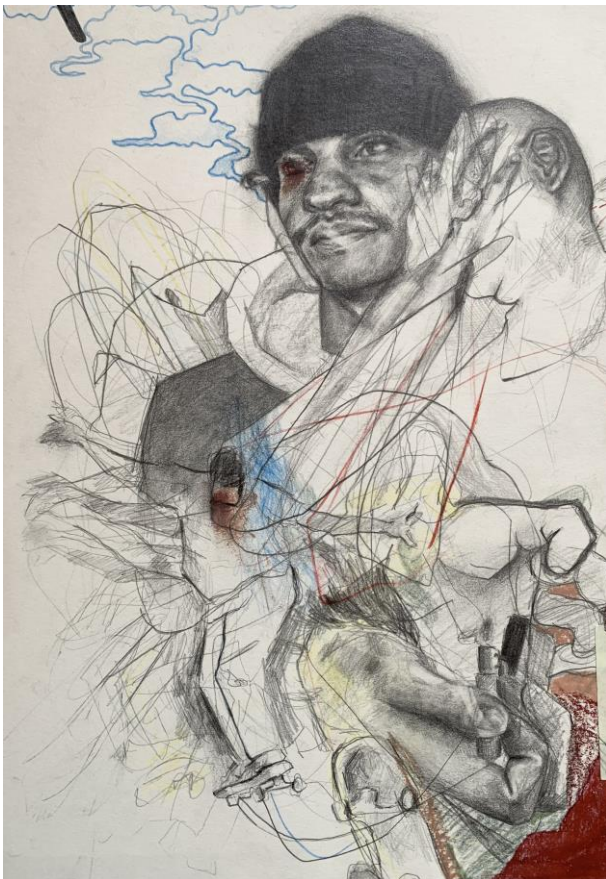

Kreative Kompositionen

Freitag

15.15 bis 16.45 Uhr

Kurs für Kinder 8-14 Jahren

Kursleitung: Janna Becher

54 Euro / Monat

Fliednerstraße 32, Souterrain

In diesem Kurs beschäftigen wir uns mit zeichnerischen sowie malerischen Grundlagen und Techniken.

Wir lernen mehr über Form, Farbe, Komposition etc. und eignen uns so das nötige Werkzeug an, um unser Wunschmotiv auf Papier und Leinwand zu bringen.

Im Fokus steht die Förderung des kreativen Ausdrucks.